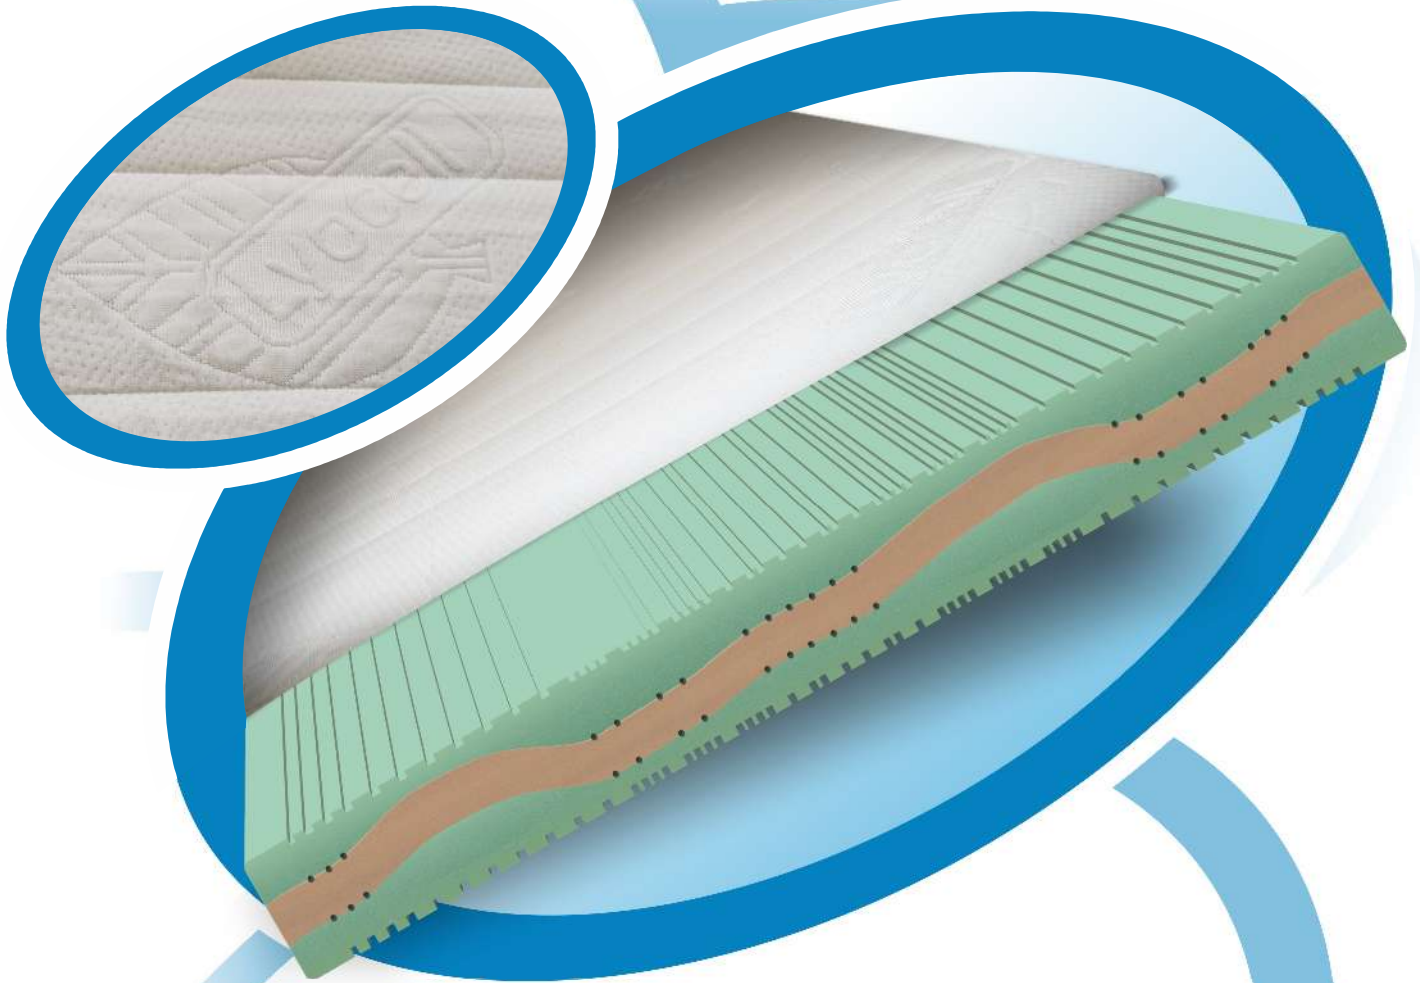

SUNMED *Bodywave*

Die perfekte Welle für den perfekten Schlaf!

- ✓ Exklusiver, besonders atmungsaktiver Matratzenkern aus Naturschaum mit ätherischen Ölen
- ✓ Beidseitig verwendbar, einmal kuschelig weich – einmal viscoelastisch fest
- ✓ Hohe Punktelastizität und ein ergonomisch richtiger Schlafkomfort durch herausragende Schnitttechnik
- ✓ Die wabenförmige, atmungsaktive Zellstruktur des Kerns sorgt für optimales Schlafklima
- ✓ Besonders langlebig, elastisch, formstabil und antiallergisch

Entspannte Körperhaltung, optimale Wirbelsäulenstützung und individuelles Schlafgefühl - das alles macht BODYWAVE zur perfekten Welle für gesunden, regenerierenden Schlaf. Sie haben die Freiheit zwischen konturengener Körperanpassung mit optimaler Druckentlastung und perfekter Körperunterstützung mit atmungsaktivem Schlafklima zu wählen, ohne ständig die Matratzen austauschen zu müssen. BODYWAVE verbindet modernen Zeitgeist mit höchstem Schlafkomfort und perfektem Schlafklima. Der klimaaktive Naturschaum, zusammengesetzt mit wertvollen ätherischen Ölen sorgt in jedem Fall für das richtige Schlafklima. Schöpfen Sie im Schlaf Kraft für den Tag mit der perfekten Welle.

Bestellnummer: BW001 + Bezug: Bambus

- Cool Plus**
- ✓ absorbiert Feuchtigkeit, leitet sie zur besseren Verdunstung weiter.
 - ✓ atmungsaktiv, schnell trocknend für ein angenehmes Schlafklima.
 - ✓ erweist sich als äußerst strapazierfähig und pflegeleicht.
 - ✓ sorgt für angenehmes Schlafklima für einen gesünderen Schlaf.
 - ✓ ist absolut hautfreundlich.
 - ✓ steht für Erholung und Regeneration.
 - ✓ allergikergesamt und erfüllt Ökotex Standard 100 Klasse 1!